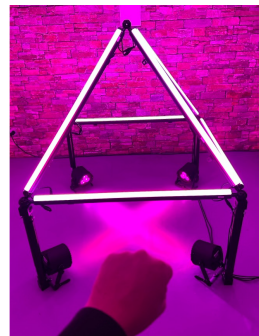

NOS REALISATIONS