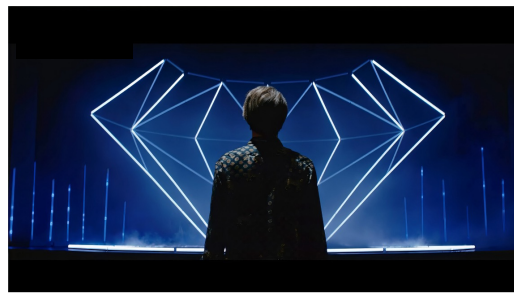

# CONCEPT – LED PIXEL BAR

Notre système LED PIXEL BAR permet de réaliser des scénographies 2D ou 3D impactantes en créant des formes géométriques à l'infini, dans toutes les couleurs et les environnements possibles...

New Beat dispose de **160m linéaires** de LED PIXEL BAR disponibles en 3 longueurs : **30cm, 50cm et 1m.**

LED  
RGBW

IP65

Système  
Léger

Montage facile  
et rapide

Les LED PIXEL BAR sont pilotables par un logiciel de **light design** ou de **pixel mapping** (lumière ou vidéo). Un moyen d'alimenter et de contrôler les motifs, les couleurs, la luminosité et de se synchroniser avec un show existant...

# APPLICATIONS

HABILLAGE SCENIQUE (Shows, concerts, spectacle, conventions...)

INSTALLATIONS IMMERSIVES ET INTERACTIVES (tunnel, salle...)

EXPOSITIONS, SALON

RETAIL, SHOWROOM

La création de formes géométriques diverses et variées est possible grâce à une solutions de connecteurs multiples et modulables dont dispose New Beat.