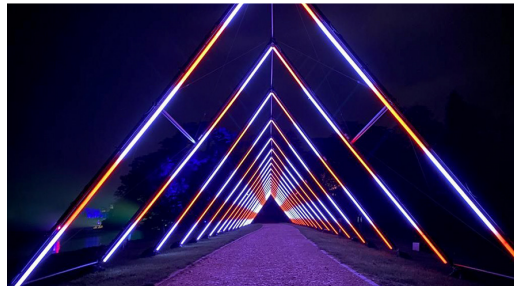

APPLICATIONS

HABILLAGE SCENIQUE (Shows, concerts, spectacle, conventions...)

INSTALLATIONS IMMERSIVES ET INTERACTIVES (tunnel, salle...)

EXPOSITIONS, SALON

RETAIL, SHOWROOM

La création de formes géométriques diverses et variées est possible grâce à une solutions de connecteurs multiples et modulables dont dispose New Beat.