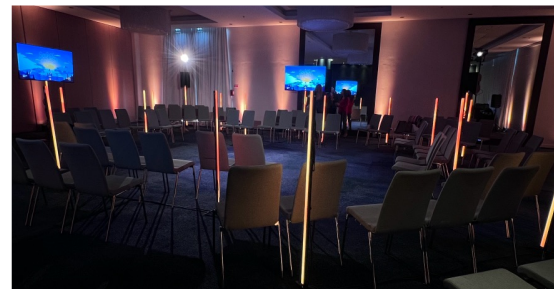

NOS REALISATIONS