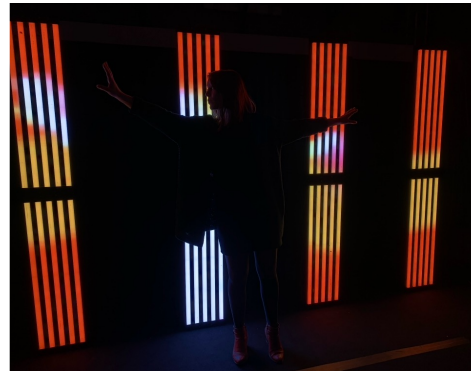

NOS REALISATIONS